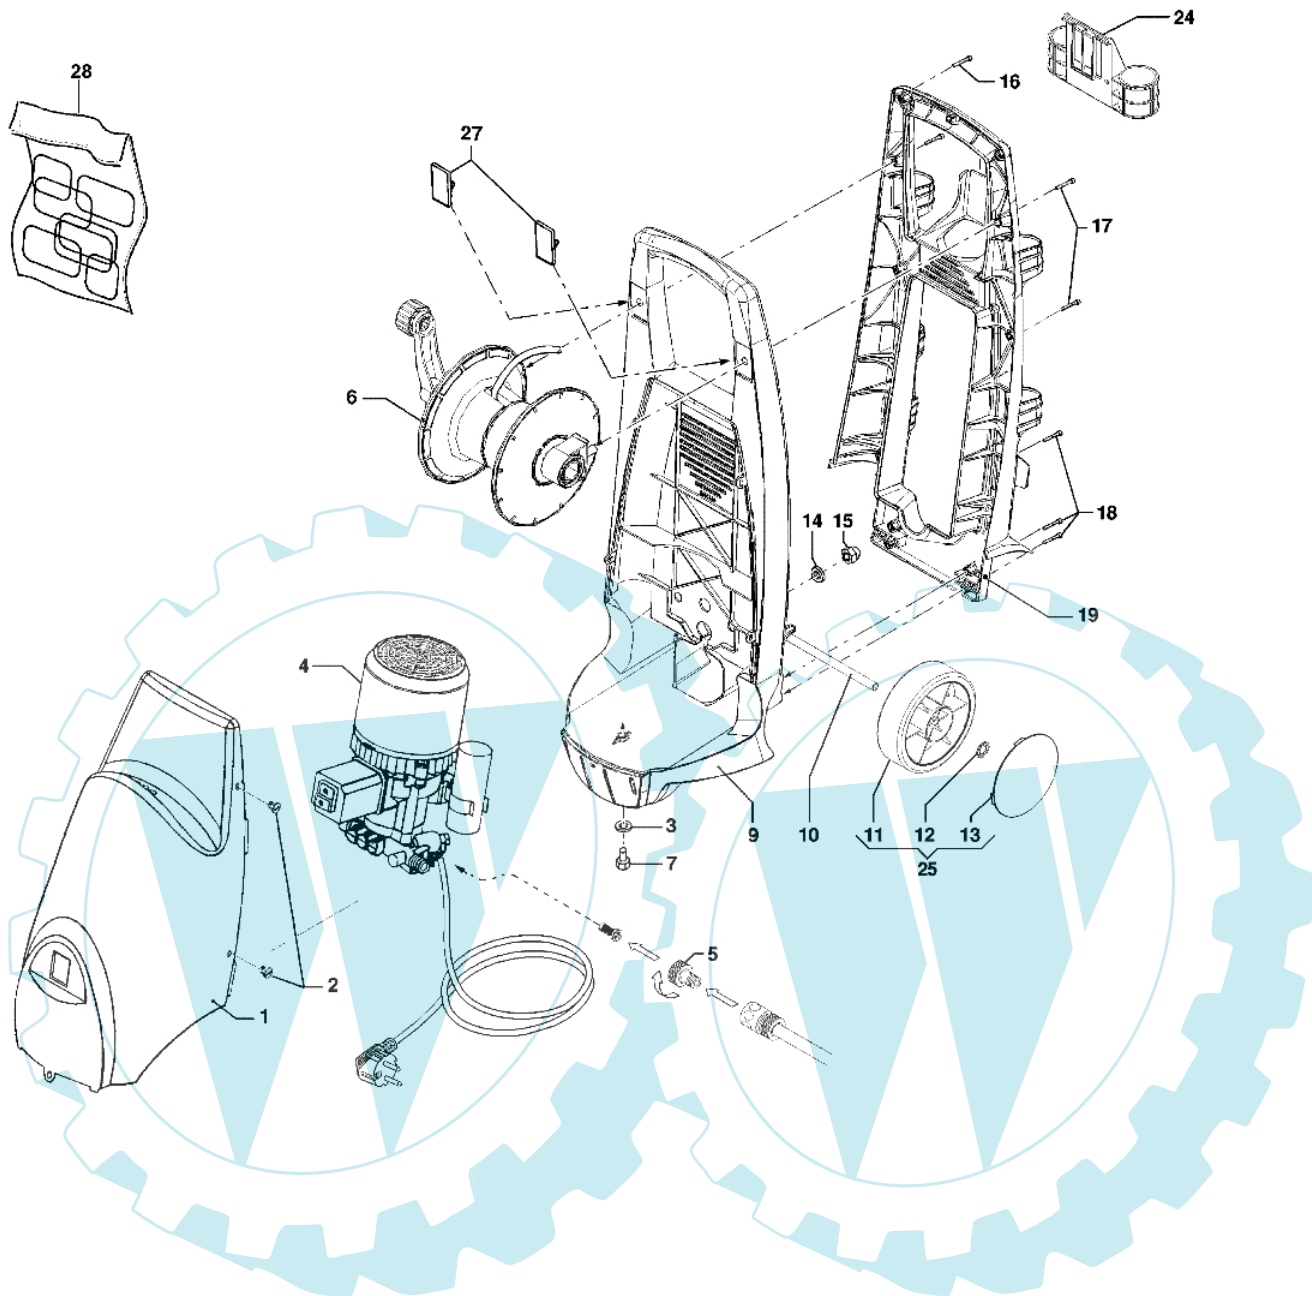

PW 140 - Gehäuse

Bild Nr.	Anz.	Teilenummer	Beschreibung	Technische Nachricht
1	1	CH04770182	Verkleidung	
2	5	CH12020059	Schraube	
3	1	CH28110016	Scheibe	
4	1	CH73010294	Motorpumpe	
5	1	CH28030325	Anschluss	
6		-	Nicht verfügbar für diesen produkt	
7	1	CH36070214	Schraube	
9	1	CH32060268	Rahmen	
10	1	CH00170012	Räderachse	
11	2	CH28100040	Rad	
12	2	CH00090273	Ring	
13	2	CH04020278	Raddeckel	
14	2	CH28110015	Scheibe	
15	2	CH06040001	Mutter	
16	3	CH36250057	Schraube	
17	4	CH36250058	Schraube	
18	6	CH36250058	Schraube	
19	1	CH32060267	Rahmen	
24	1	CH30020573	Halter	
25	2	CH01990164	Rad-bausatz	
27	2	CH04020265	Stopfen	
28	1	CH3224512800	Etichettenkit	