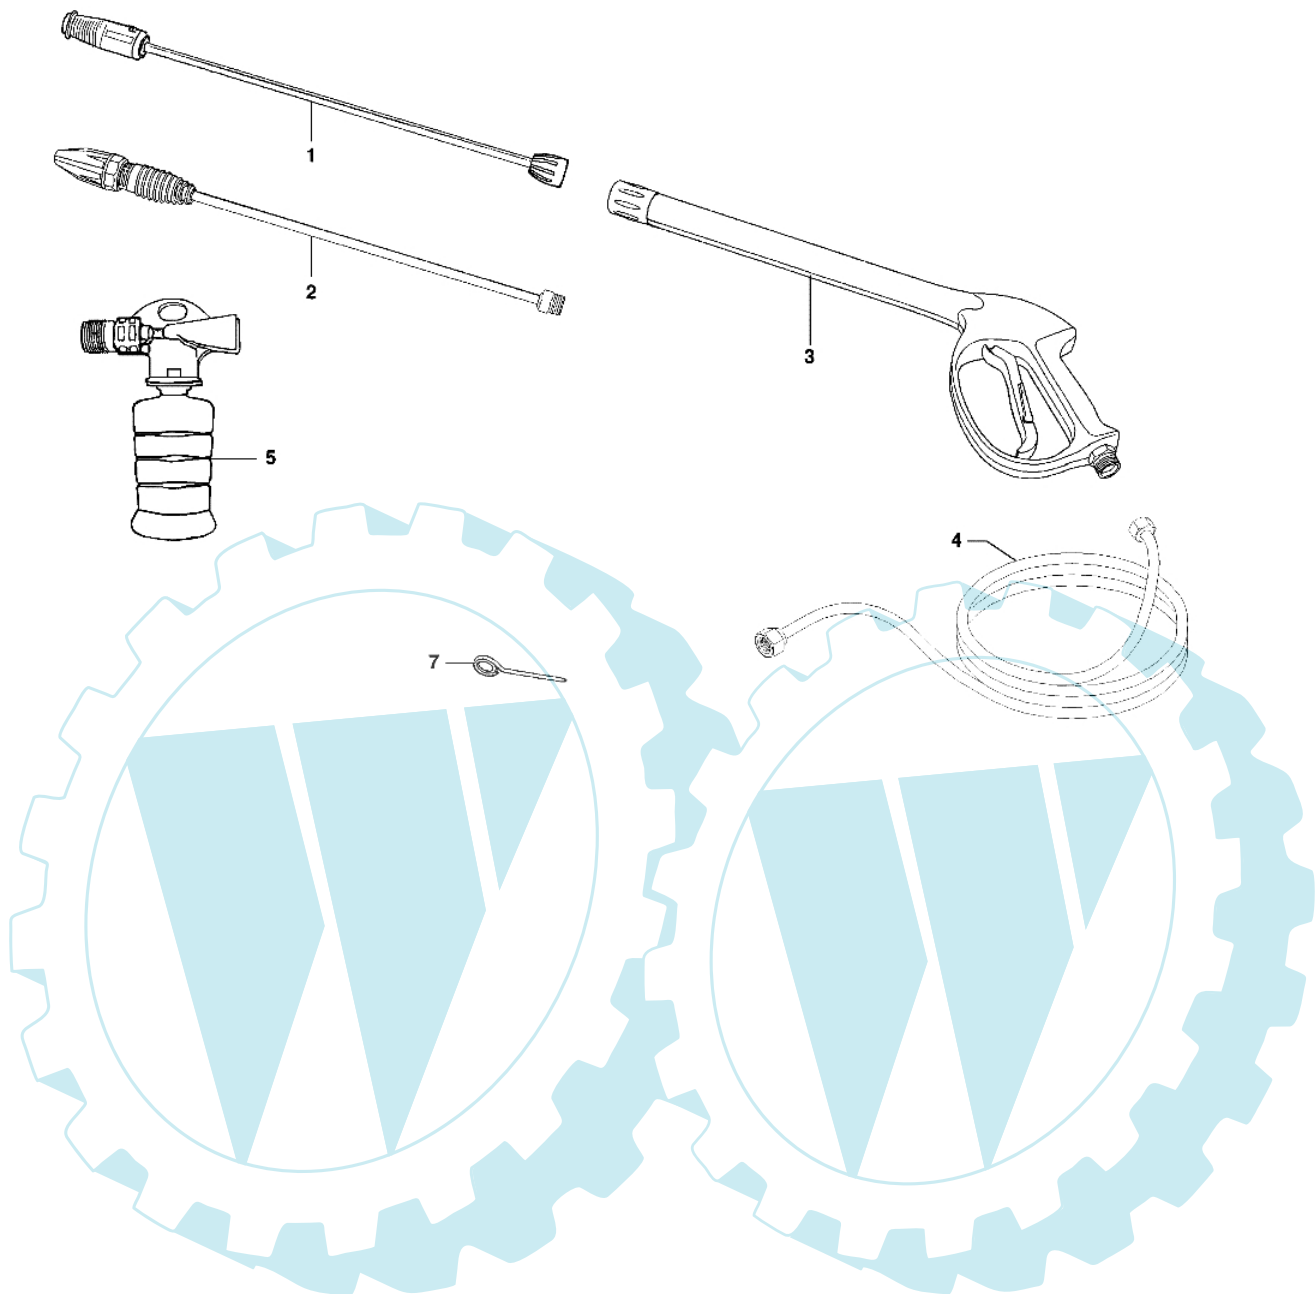

PW 140 - Schneidwerkzeuge

Bild Nr.	Anz.	Teilenummer	Beschreibung	Technische Nachricht
1	1	CH33010749	Lanze	
2		-	Nicht verfügbar für diesen produkt	
3	1	CH24100086	Pistole	
4	1	CH33010756	Rohr	
5	1	CH33010748	Lanze	
7	1	CH04550013	Duese