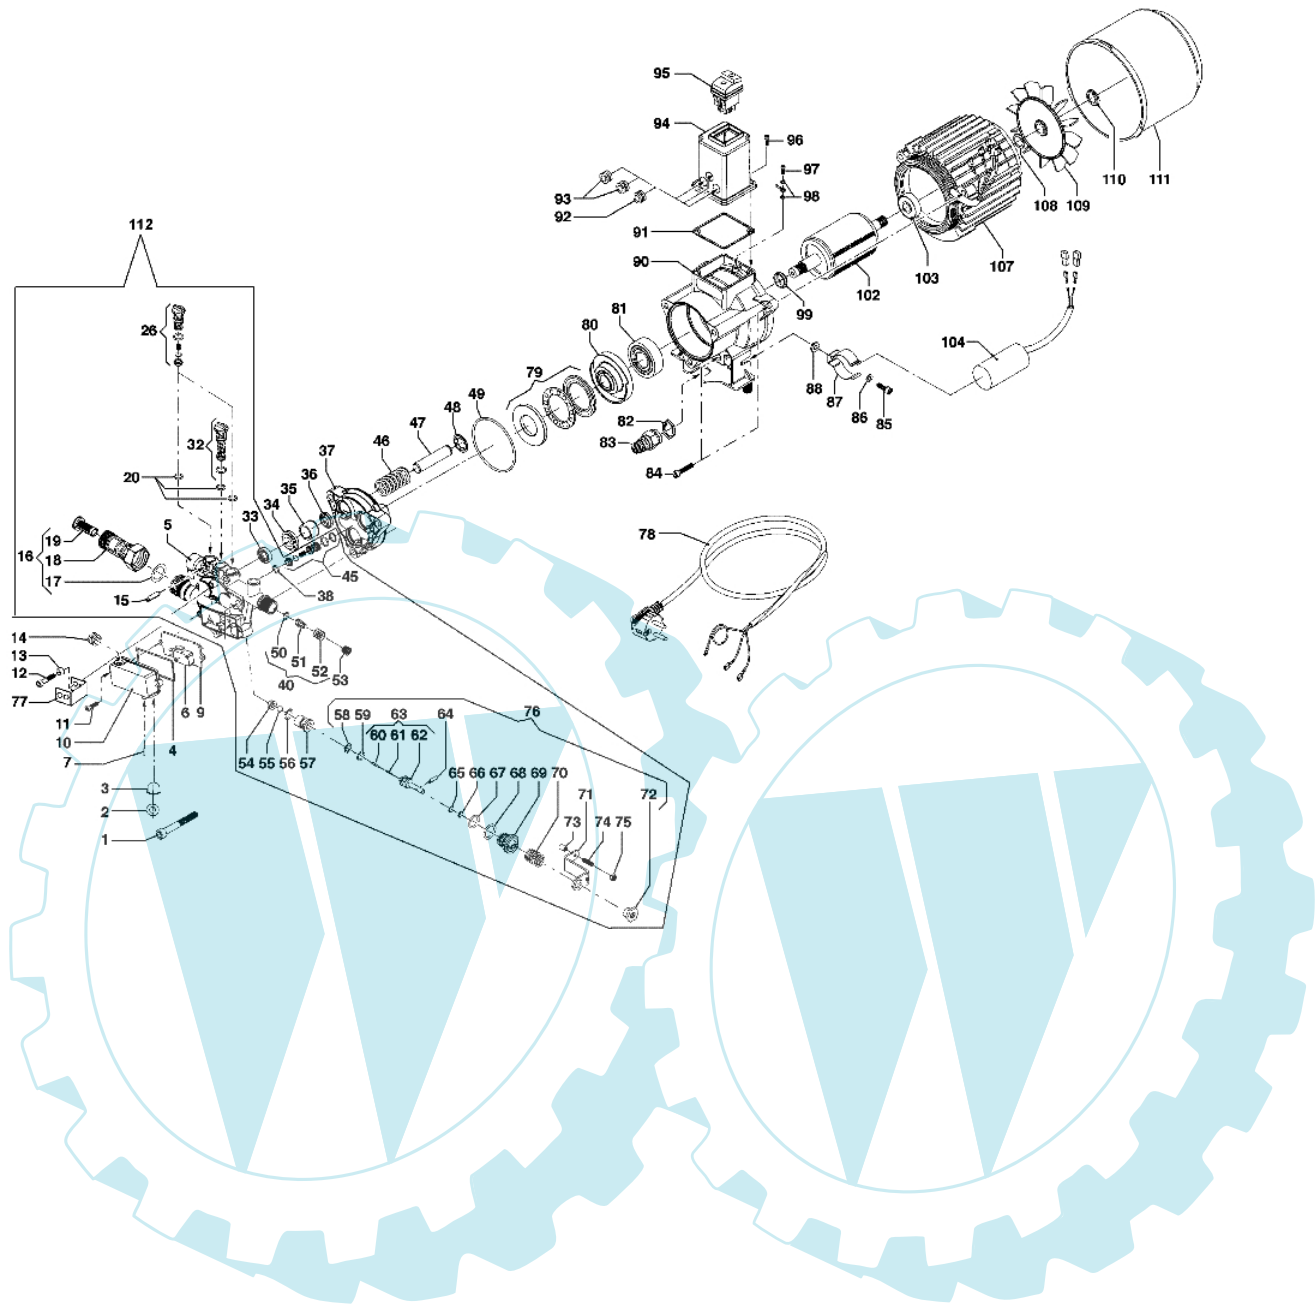

PW 140 - Motor

Bild Nr.	Anz.	Teilenummer	Beschreibung	Technische Nachricht
1	3	CH36090065	Schraube	
2	1	CH00090229	Ring	
3	2	CH24160112	Schultz	
4	1	CH12100550	O-ring	
5	1	CH32180355	Gehäuse	
6	1	CH18250011	Schalter	
7	1	CH30050023	Stift	
9	1	CH04020290	Gehäuse	
10	1	CH04020276	Deckung	
11	2	CH36090198	Schraube	
12	1	CH36250071	Schraube	
13	1	CH06010309	Distanzstück	
14	1	CH24340046	Kabeldurchführung	
15	3	CH30210032	Stift	
16	1	CH28030513	Anschlussstück	
17	1	CH12090111	Dichtung	
18	1	CH28030487	Anschluss	
19	1	CH10020132	Luft filter	
20	3	CH12100465	O-ring	
26	2	CH12200057	Ventil	
32	1	CH12200056	Ventil	
33	3	CH12410068	Dichtung 5,5mm	Fino a/till 31/12/05
33	3	CH12410033	Dichtung 6mm	Da/from 01/01/06
34	3	CH00090300	Ring	
35	3	CH06010308	Distanzstück	
36	3	CH00190111	Kobelnring	
37	1	CH24320018	Pumpengehäuse	
38	3	CH12100465	O-ring	
40	1	CH50270025	Ventilkit	
45	3	CH12200054	Ventil	
46	3	CH18020213	Feder	
47	3	CH24090099	Kolben	
48	3	CH00090267	Ring	
49	1	CH12100391	O-ring	
50	1	CH12100220	O-ring	
51	1	CH36000087	Ventil	
52	1	CH18020177	Feder	
53	1	CH32020280	Stopfen	
54	1	CH30090141	Sitz	
55	1	CH30030035	Kugel	
56	1	CH12100152	O-ring	
57	1	CH30090140	Sitz	
58	1	CH00090112	Ring	
59	1	CH12100041	O-ring	
60	1	CH24080162	Stift	
61	1	CH18020247	Feder	
62	1	CH00150184	Stange	
63	1	CH00150190	Baus. easy-start	
64	1	CH30210035	Stift	
65	1	CH12100055	O-ring	
66	1	CH00090110	Ring	
67	1	CH12100049	O-ring	
68	1	CH12100390	O-ring	
69	1	CH36050089	Schraube	
70	1	CH18020249	Feder	
71	1	CH16000090	Hebelset	
72	1	CH32020241	Schraube	
73	1	CH04320044	Stecker	
74	1	CH36220039	Schraube	
75	1	CH06040087	Mutter	
76	1	CH12150339	Ventilkit	
77	1	CH24000101	Schienenfuss	
78	1	CH04560180	Kabel	
79	1	CH04360028	Lager	
80	1	CH00010503	Welle	
81	1	CH04380091	Lager	
82	1	CH12270028	Zwinge	
83	1	CH24340027	Kabeldurchführung	
84	3	CH36090114	Schraube	
85	1	CH36090193	Schraube	
86	1	CH28110030	Scheibe	
87	1	CH18020224	Flansch	
88	1	CH06040095	Mutter	
90	1	CH10090197	Flansch	
91	1	CH12010151	Dichtung	
92	1	CH24340048	Kabeldurchführung	